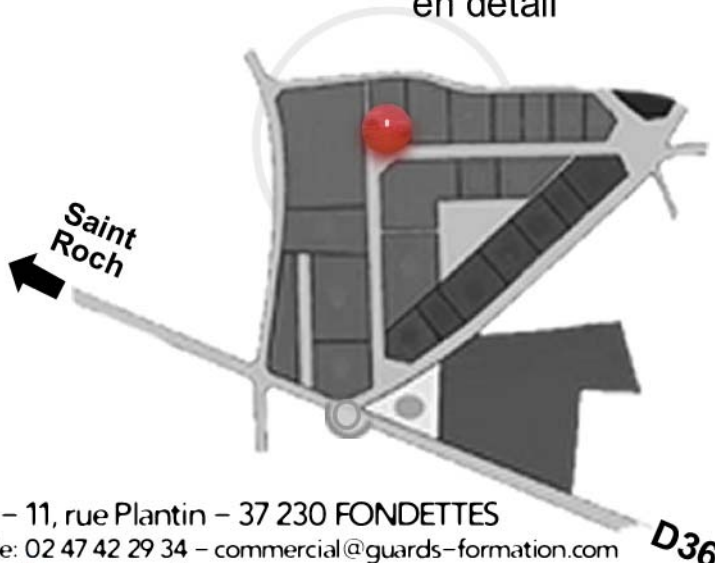

Z.A. la Haute Limougère en détail