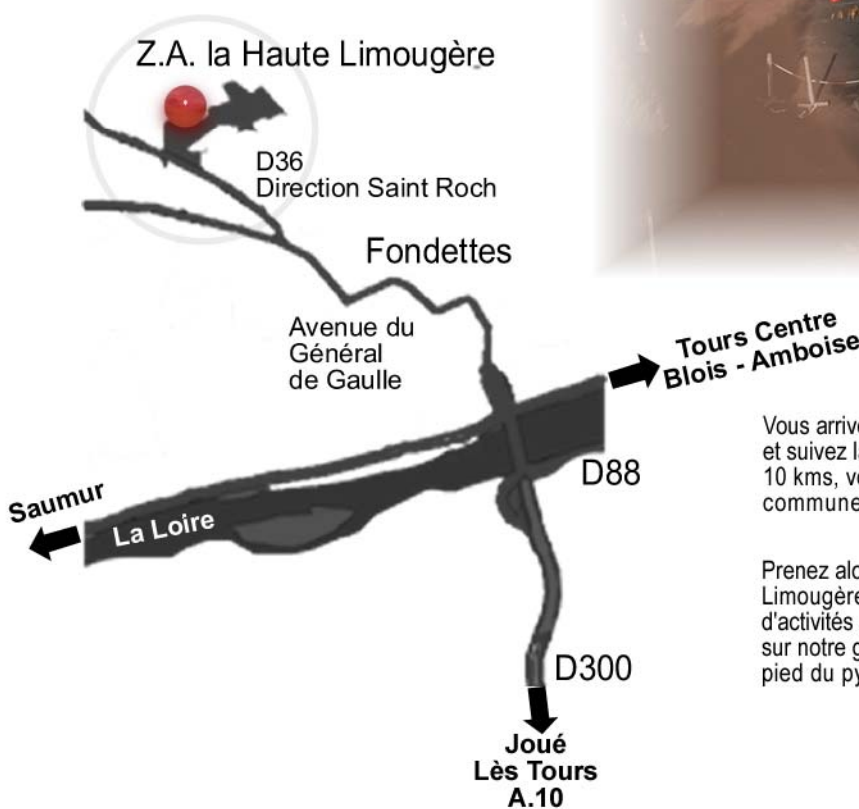

LE REFERENT DES FORMATIONS A LA SECURITE AU TRAVAIL

Vous arrivez d'Orléans ou de Poitiers par l'A10, prenez la sortie Joué-Lès-Tours et suivez la voie rapide direction Joué-Lès-Tours / La Riche / Fondettes. Après 10 kms, vous aurez passé les ponts du Cher et de la Loire et arriverez sur la commune de Fondettes, à un grand rond point en sortie de voie rapide.

Prenez alors la direction FONDETTES CENTRE, la Zone d'activités de la Haute Limougère est alors indiquée. Prenez la D.36, direction Saint Roch. La Zone d'activités se trouve sur votre droite. Entrez dans la zone, et tournez tout de suite sur notre gauche. Nous sommes devant vous, au fond de la zone d'activités, au pied du pylone de télécommunications. Nous vous souhaitons la bienvenue.